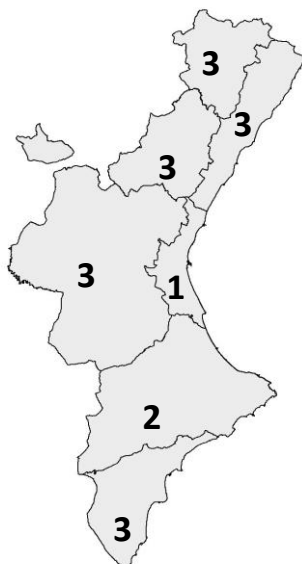

NIVEL DE PREEMERGENCIA		NIVELL DE PREEMERGÈNCIA
RIESGO BAJO/MEDIO	1	RISC BAIX/MITJÀ
RIESGO ALTO	2	RISC ALT
RIESGO EXTREMO	3	RISC EXTREM

TORMENTAS SECAS		TEMPESTES SEQUES
PROBABLES	P	PROBABLES
ALTO RIESGO	A	ALT RISC